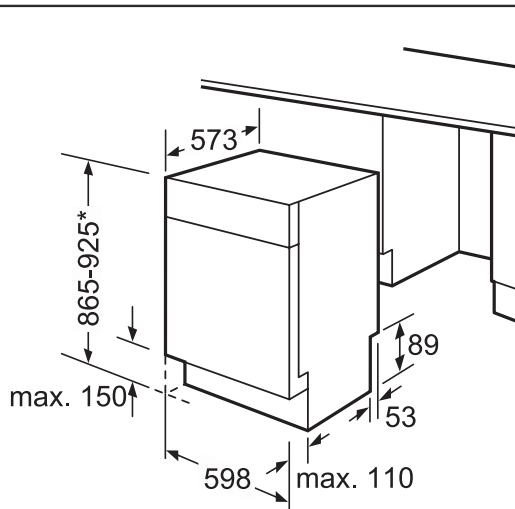

SX 45M503SK, Rustfritt stål speedMatic Oppvaskmaskin, 60 cm, ekstra høy

*Justerbare ben
Sokkelhøyde ved produkthøyde 865 90 mm
Sokkelhøyde ved produkthøyde 925 150 mm

- ☐ Oppvasktid på programmet Eco 50: 150 min
- ☐ Tid i stand-by modus: 0 min
- ☐ For plassering under benk

Ekstra tilbehør

Q8 CNPG0060	60 cm dryppbeskyttelse oppvask
SMZ 5001	Baby Care sett
SZ 72010	aquaStop forlenger
SZ 73001	Tilleggsutstyr for oppvaskmaskin Sølvglanskasset
SZ 73015	Rustfrie sidelister, 86,5 cm

EAN-kode

4242003532690

Grunnleggende data

Koplingseffekt(W): 2400

Mål i mm (HxBxD): 865 x 598 x 573

Nisjemål i mm (H x B x D): 865-925 x 600 x 573

Skapt: 2011-05-29